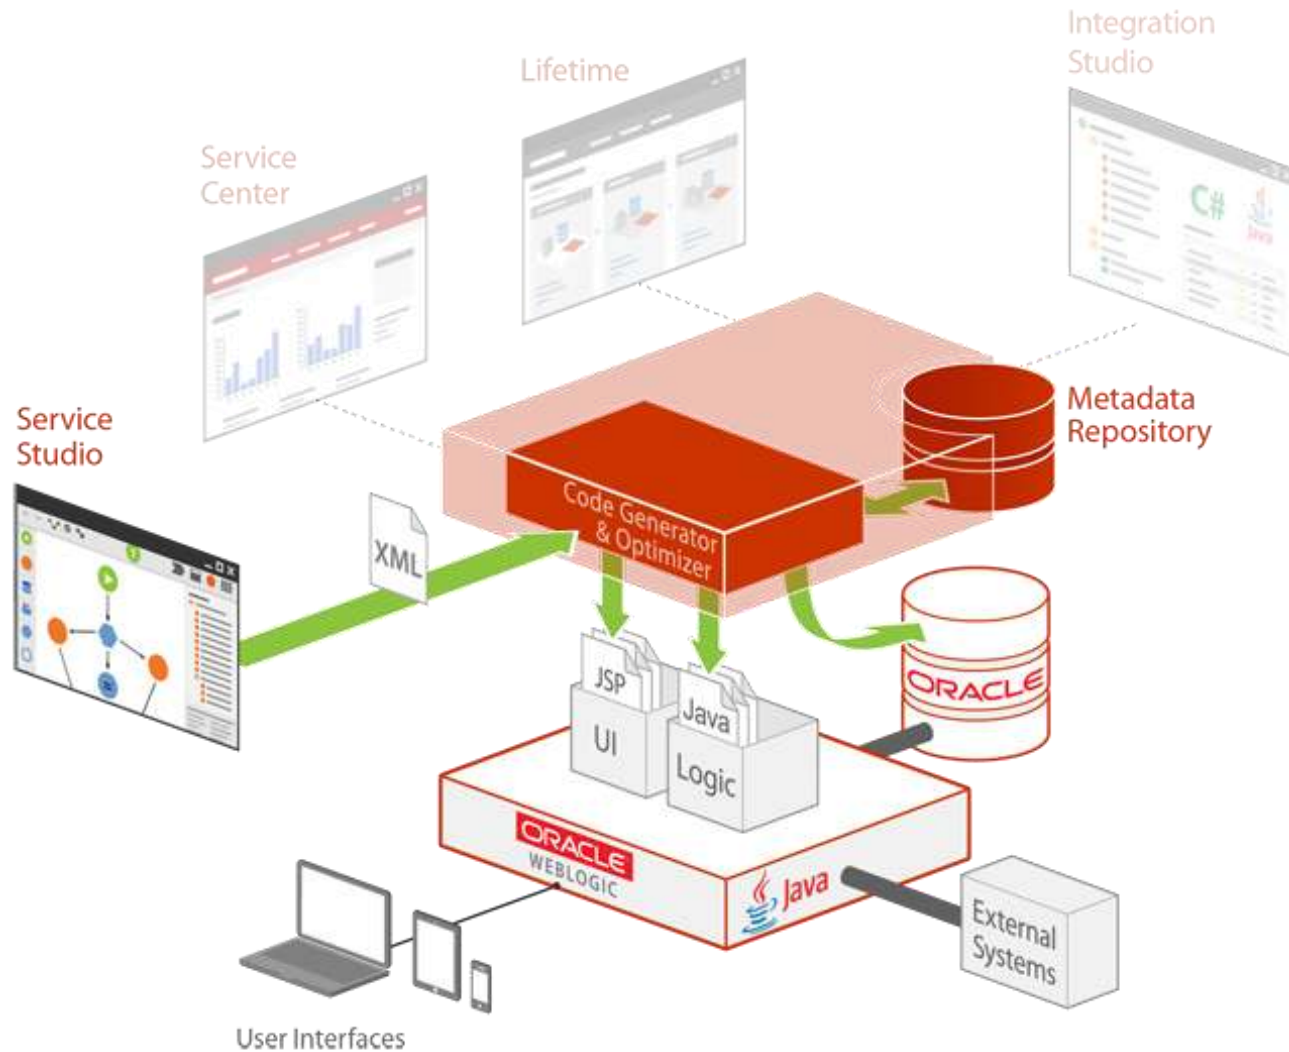

Model gedreven ontwikkeling reduceert tijd tot oplevering

Integraties zijn vereenvoudigd

Onderhoud

Automatische Impact Analyse

NFRs zijn standaard in iedere application – onafhankelijk van de verandering

Operations

Geautomatiseerd Deployment proces

Auditing en probleem analyse mogelijkheden in elke applicatie

agileplatform™

Sneller gebouwd & klaar voor verandering.

TRANSFER

OutSystems Platform

Service Studio - Weblogic