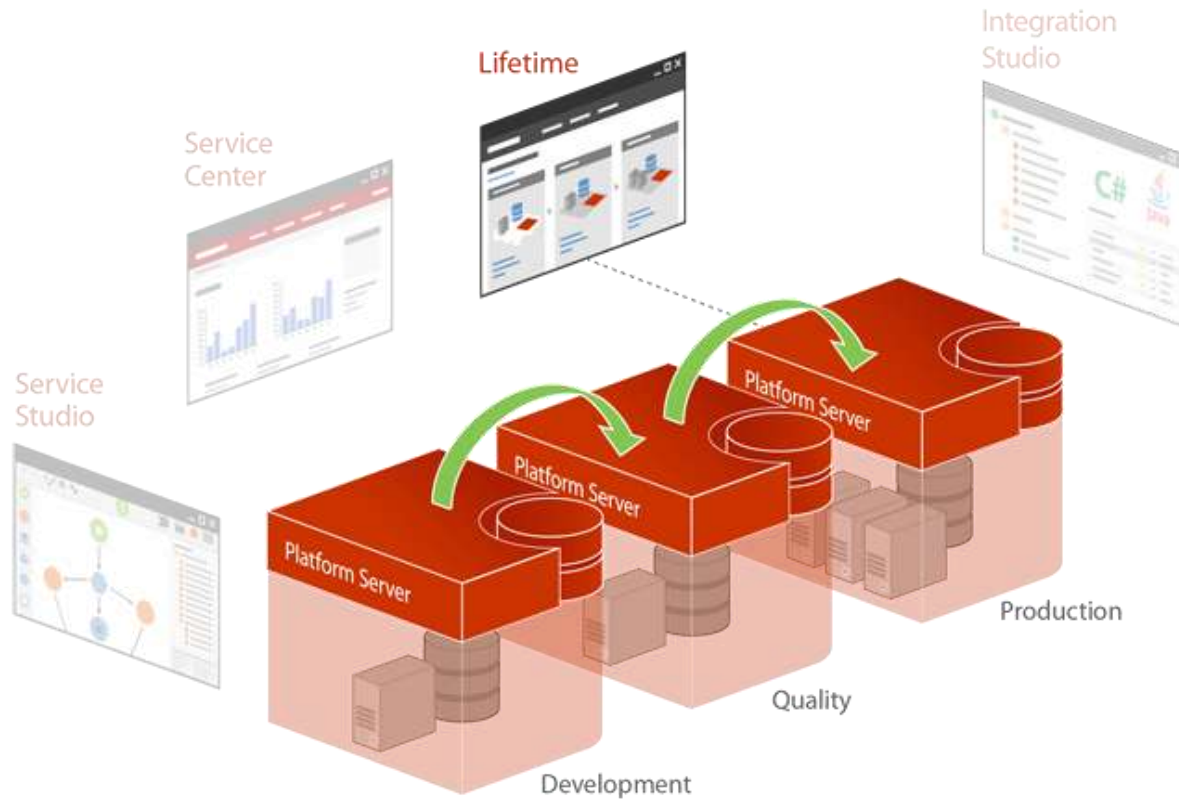

Enterprise
Workflows

Extensies van
bestaande
systemen.

2

Mobile Apps

Mobile Portals

Mobile Web
Sites

Hybrid
Web/Mobile
apps.

3

Model gedreven ontwikkeling reduceert tijd tot oplevering

Integraties zijn vereenvoudigd

Onderhoud

Automatische Impact Analyse

NFRs zijn standaard in iedere application – onafhankelijk van de verandering

Operations

Geautomatiseerd Deployment proces

Auditing en probleem analyse mogelijkheden in elke applicatie

agileplatform™

Sneller gebouwd & klaar voor verandering.

TRANSFER

OutSystems Platform

Service Studio - Weblogic

Integration Studio

Service Center

Lifetime

Silk UI Framework

- Forge
- 4 templates
- 93 patterns

Dashboard

Top products

Product	Quantity Sold	Total income
Mac Book air 13'	2	1998
Logitech Headset	3	47.97
Finding Nemo	1	35
The Very Best of Mozart	1	13.99
Harry Potter and the Goblet of Fire	1	12