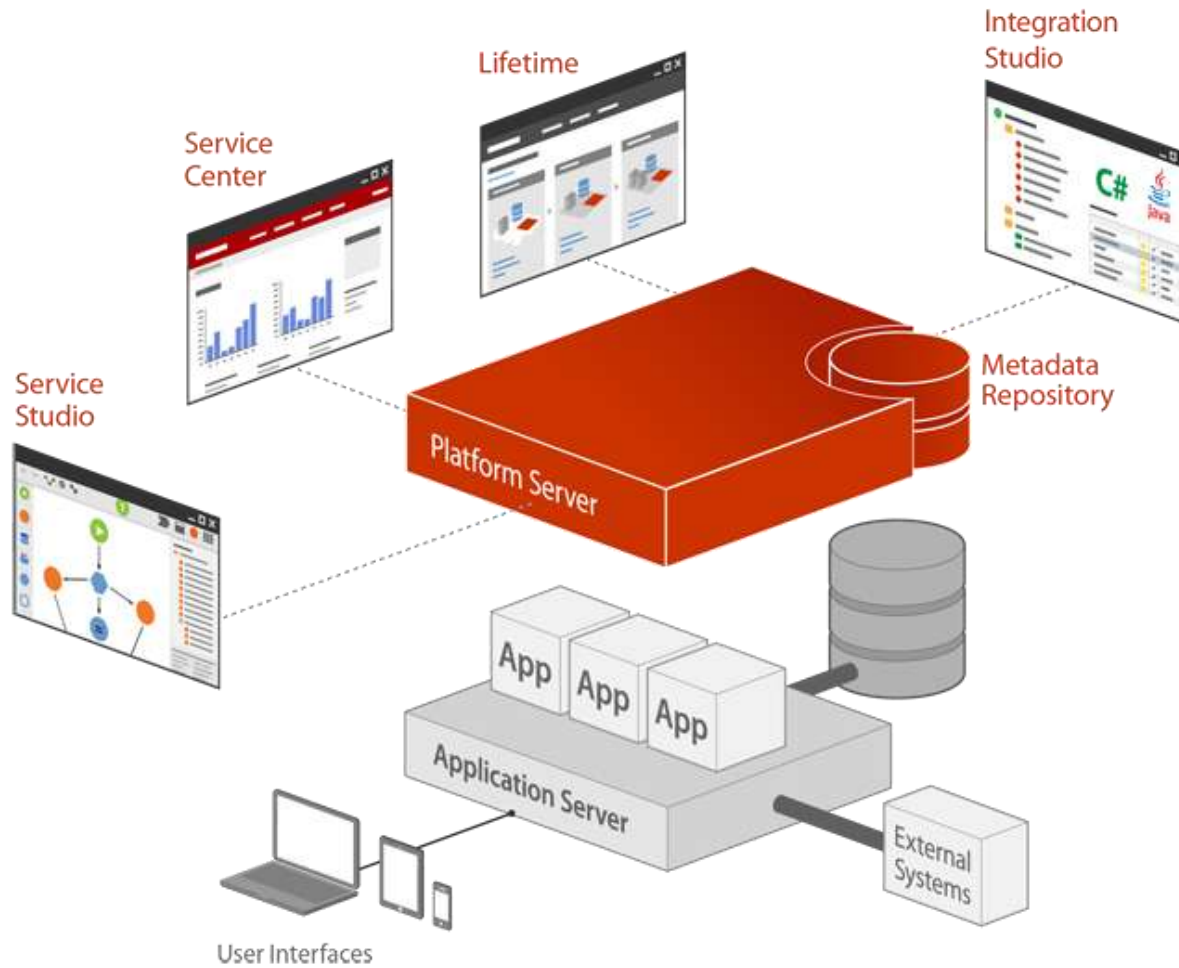

Enterprise
Workflows

Extensies van
bestaande
systemen.

2

Mobile Apps

Mobile Portals

Mobile Web
Sites

Hybrid
Web/Mobile
apps.

3

Model gedreven ontwikkeling reduceert tijd tot oplevering

Integraties zijn vereenvoudigd

Onderhoud

Automatische Impact Analyse

NFRs zijn standaard in iedere application – onafhankelijk van de verandering

Operations

Geautomatiseerd Deployment proces

Auditing en probleem analyse mogelijkheden in elke applicatie

agileplatform™

Sneller gebouwd & klaar voor verandering.

TRANSFER

OutSystems Platform

Service Studio - Weblogic

Integration Studio

Service Center

Lifetime

Silk UI Framework

- Forge
- 4 templates
- 93 patterns

Dashboard

Top products

Product	Quantity Sold	Total income
Mac Book air 13'	2	1998
Logitech Headset	3	47.97
Finding Nemo	1	35
The Very Best of Mozart	1	13.99
Harry Potter and the Goblet of Fire	1	12