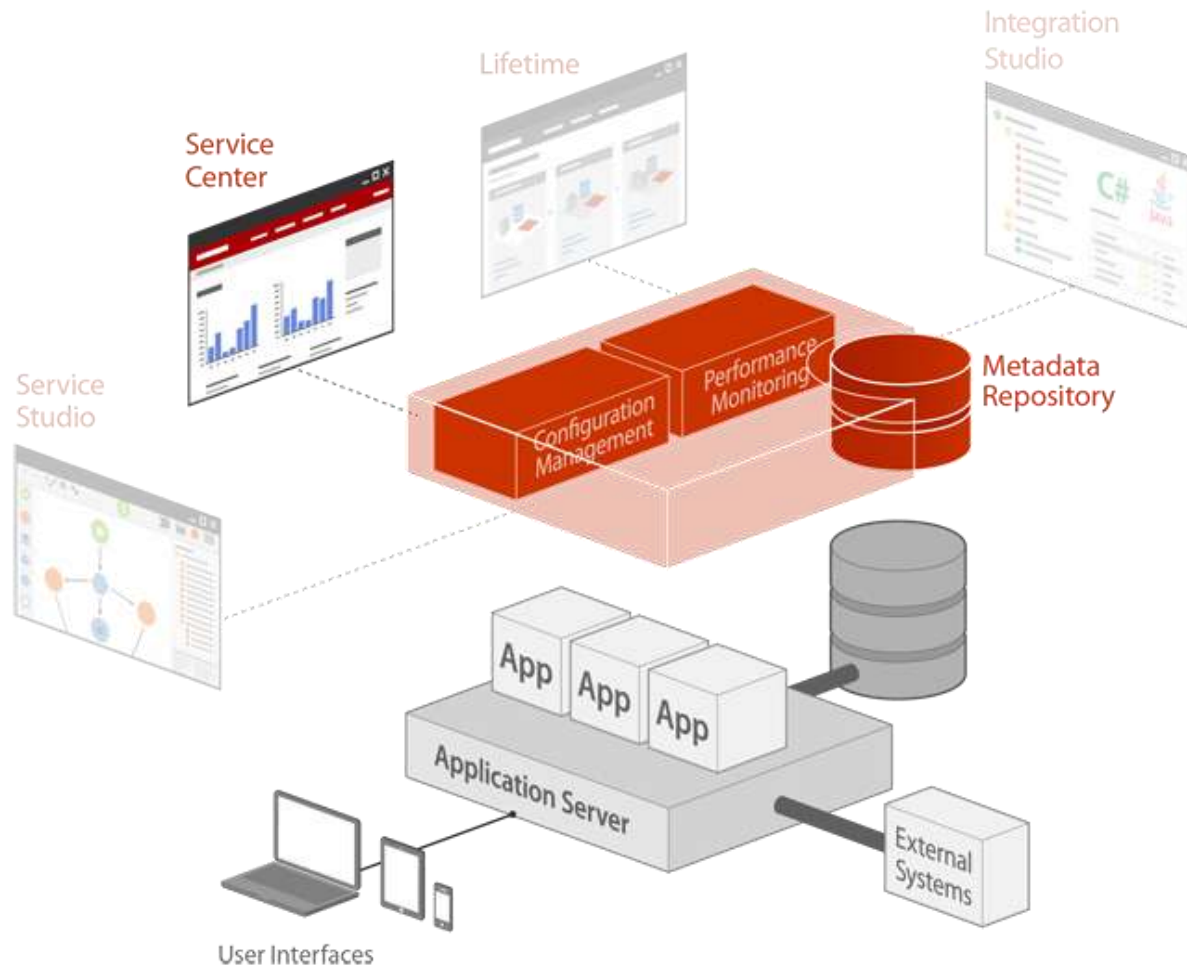

Enterprise
Workflows

Extensies van
bestaande
systemen.

2

Mobile Apps

Mobile Portals

Mobile Web
Sites

Hybrid
Web/Mobile
apps.

3

Model gedreven ontwikkeling reduceert tijd tot oplevering

Integraties zijn vereenvoudigd

Onderhoud

Automatische Impact Analyse

NFRs zijn standaard in iedere application – onafhankelijk van de verandering

Operations

Geautomatiseerd Deployment proces

Auditing en probleem analyse mogelijkheden in elke applicatie

agileplatform™

Sneller gebouwd & klaar voor verandering.

TRANSFER

OutSystems Platform

Service Studio - Weblogic

Integration Studio

Service Center

Lifetime

Silk UI Framework

- Forge
- 4 templates
- 93 patterns

Dashboard

Top products

Product	Quantity Sold	Total income
Mac Book air 13'	2	1998
Logitech Headset	3	47.97
Finding Nemo	1	35
The Very Best of Mozart	1	13.99
Harry Potter and the Goblet of Fire	1	12