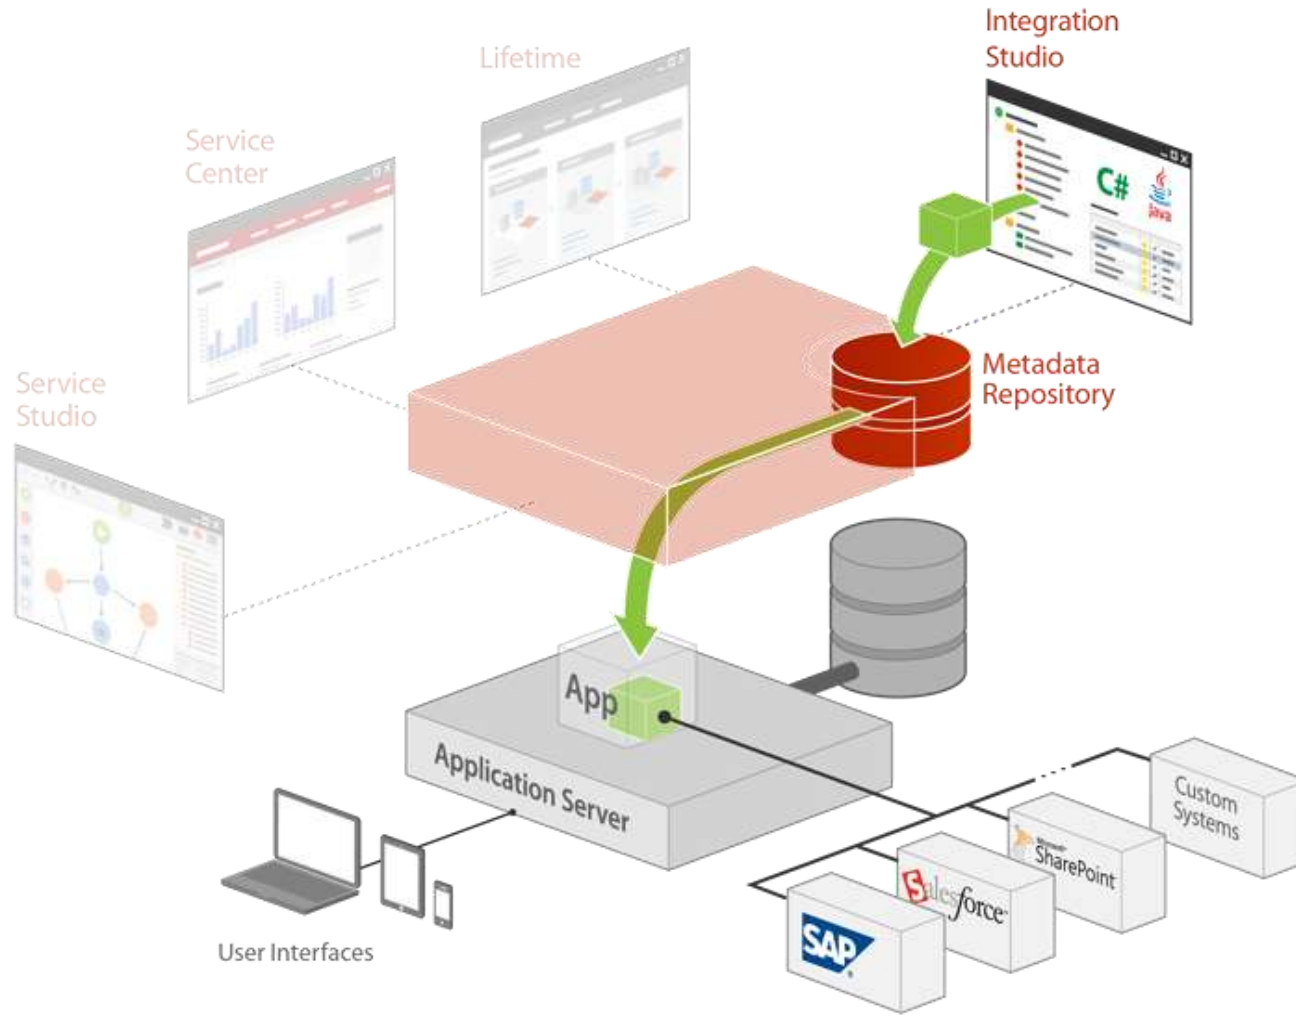

Integration Studio